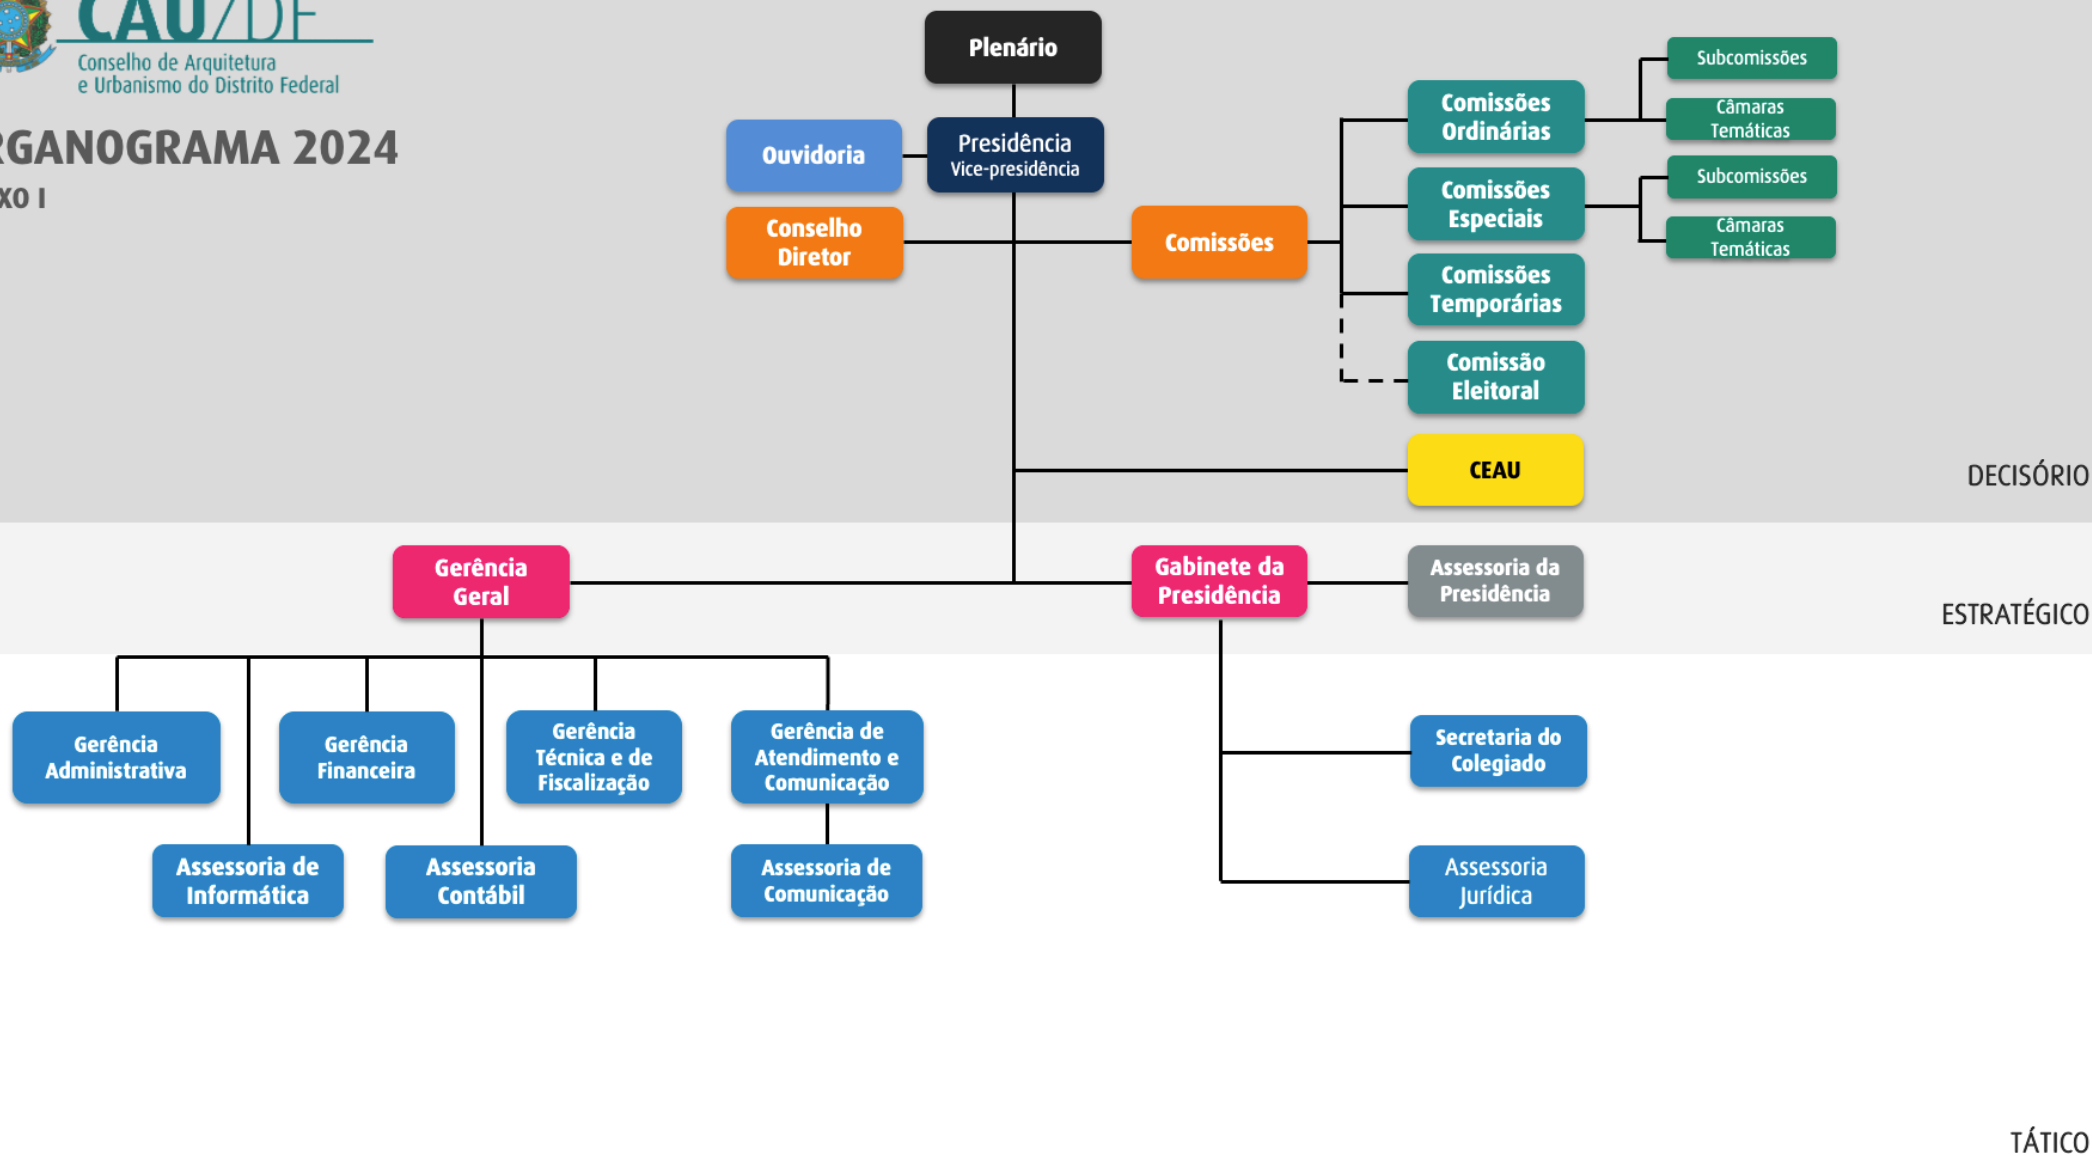

ORGANOGRAMA 2024

ANEXO I

DECISÓRIO

ESTRATÉGICO

TÁTICO

CAU/DF

Conselho de Arquitetura e Urbanismo do Distrito Federal

ORGANOGRAMA 2024

ANEXO II

DECISÓRIO

ESTRATÉGICO

TÁTICO